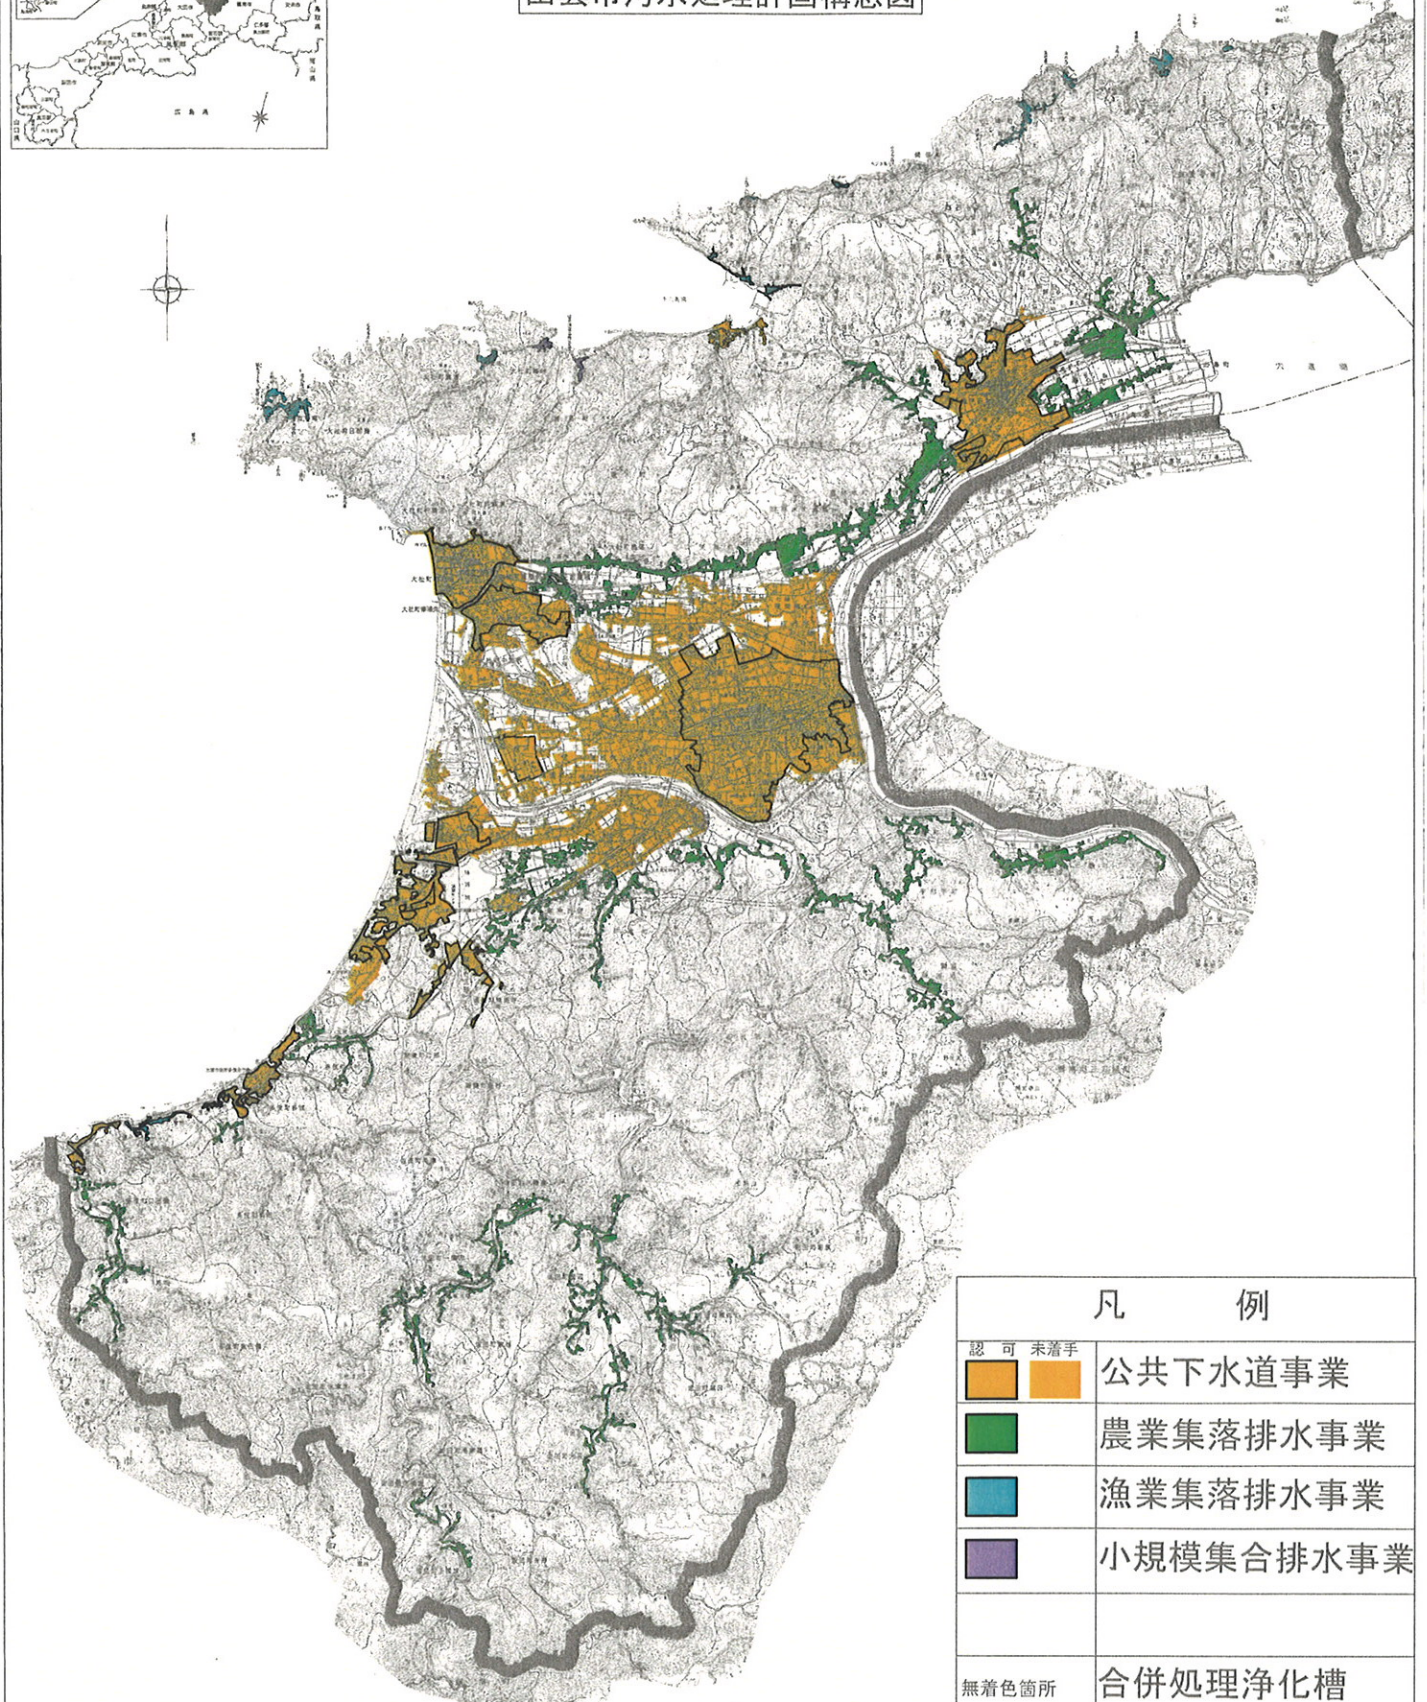

出雲市汚水処理計画構想図

凡 例		
認可	未着手	公共下水道事業
		農業集落排水事業
		漁業集落排水事業
		小規模集合排水事業
無着色箇所		合併処理浄化槽