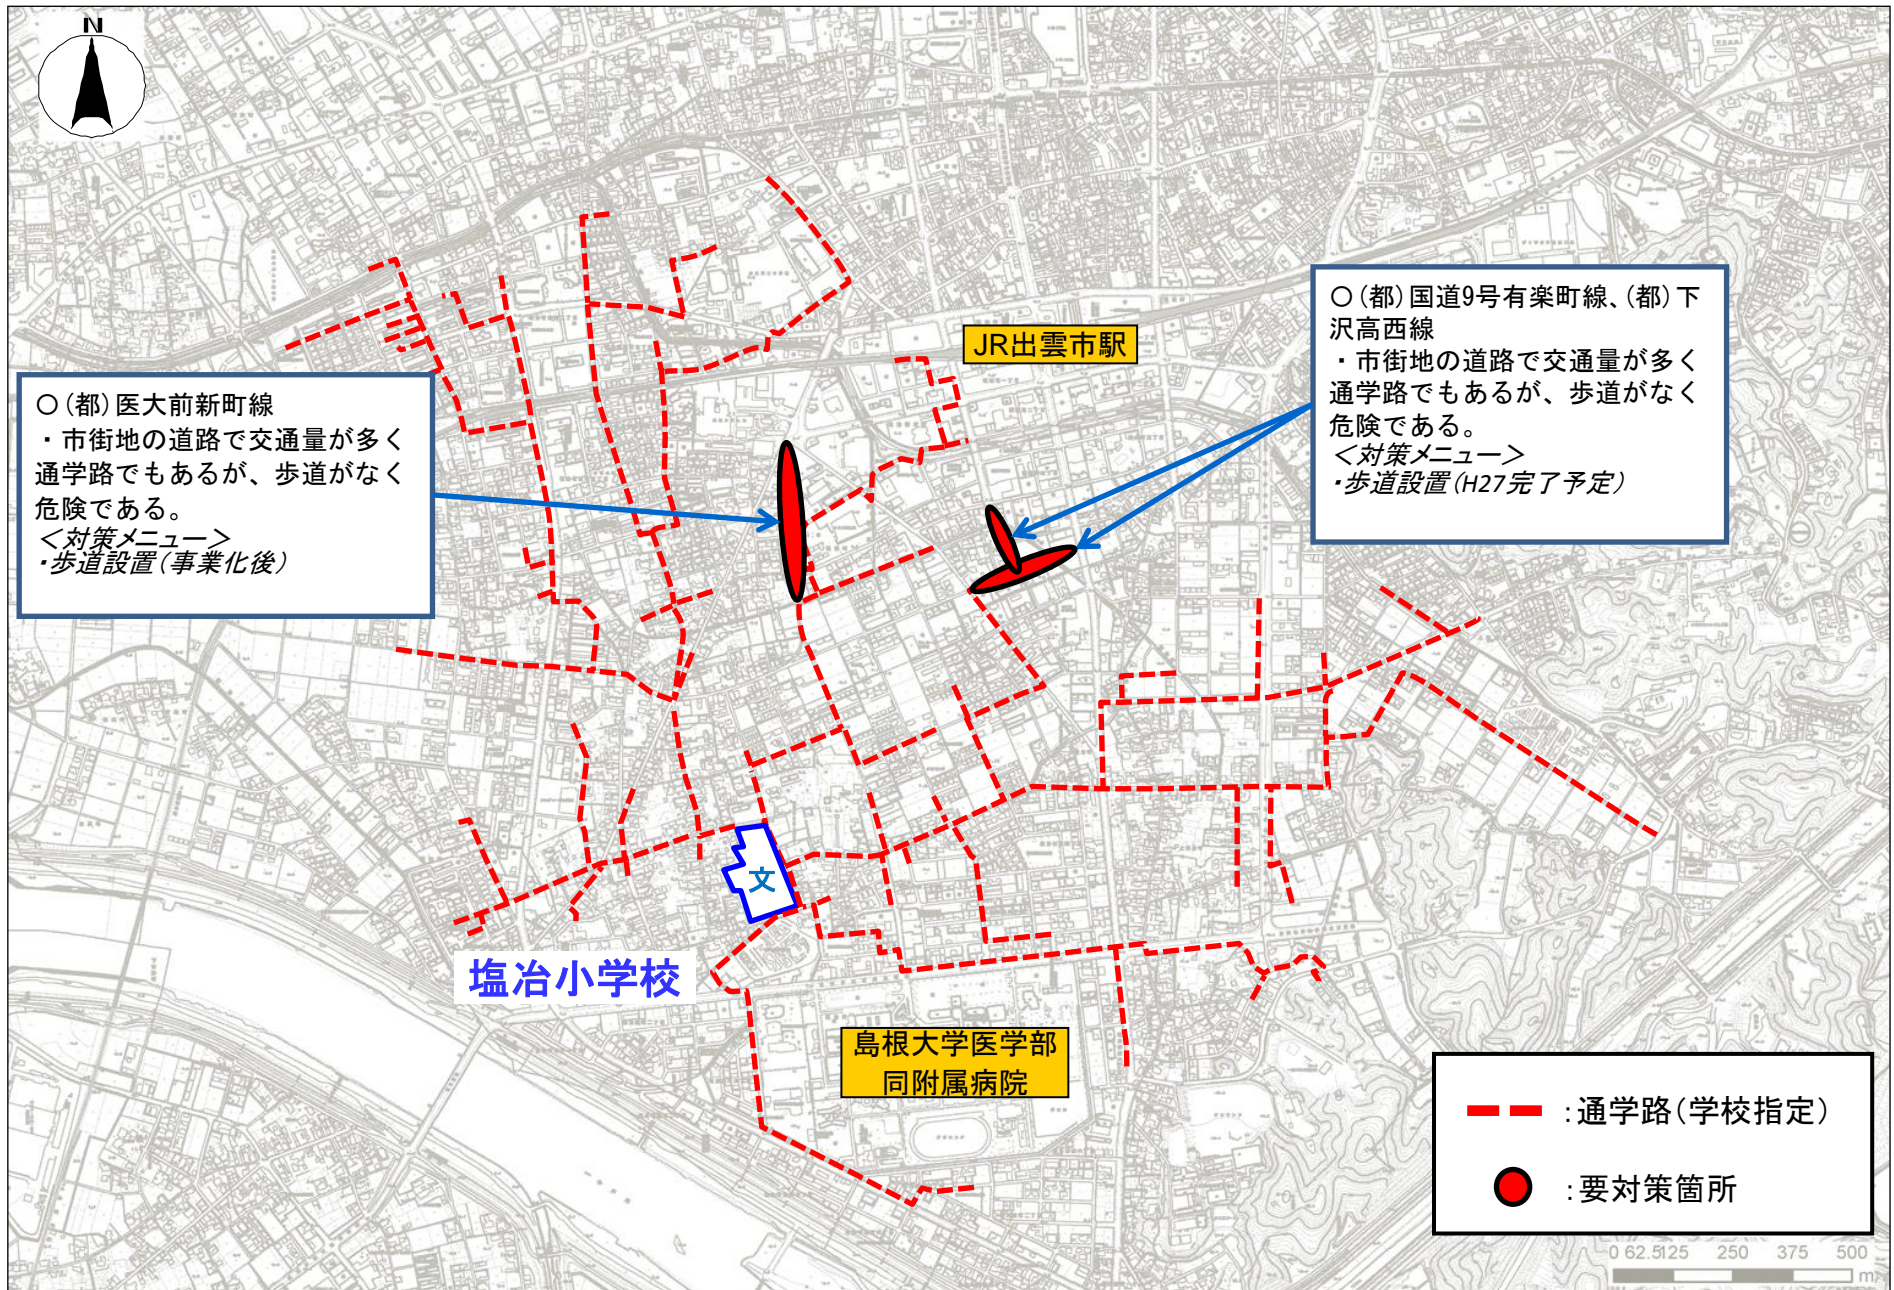

# 島根県 出雲市 塩冶小学校校区 通学路対策箇所図

この背景地図は、出雲市地図情報システムで使用している基本図(平成23年度に作成)を用いている。