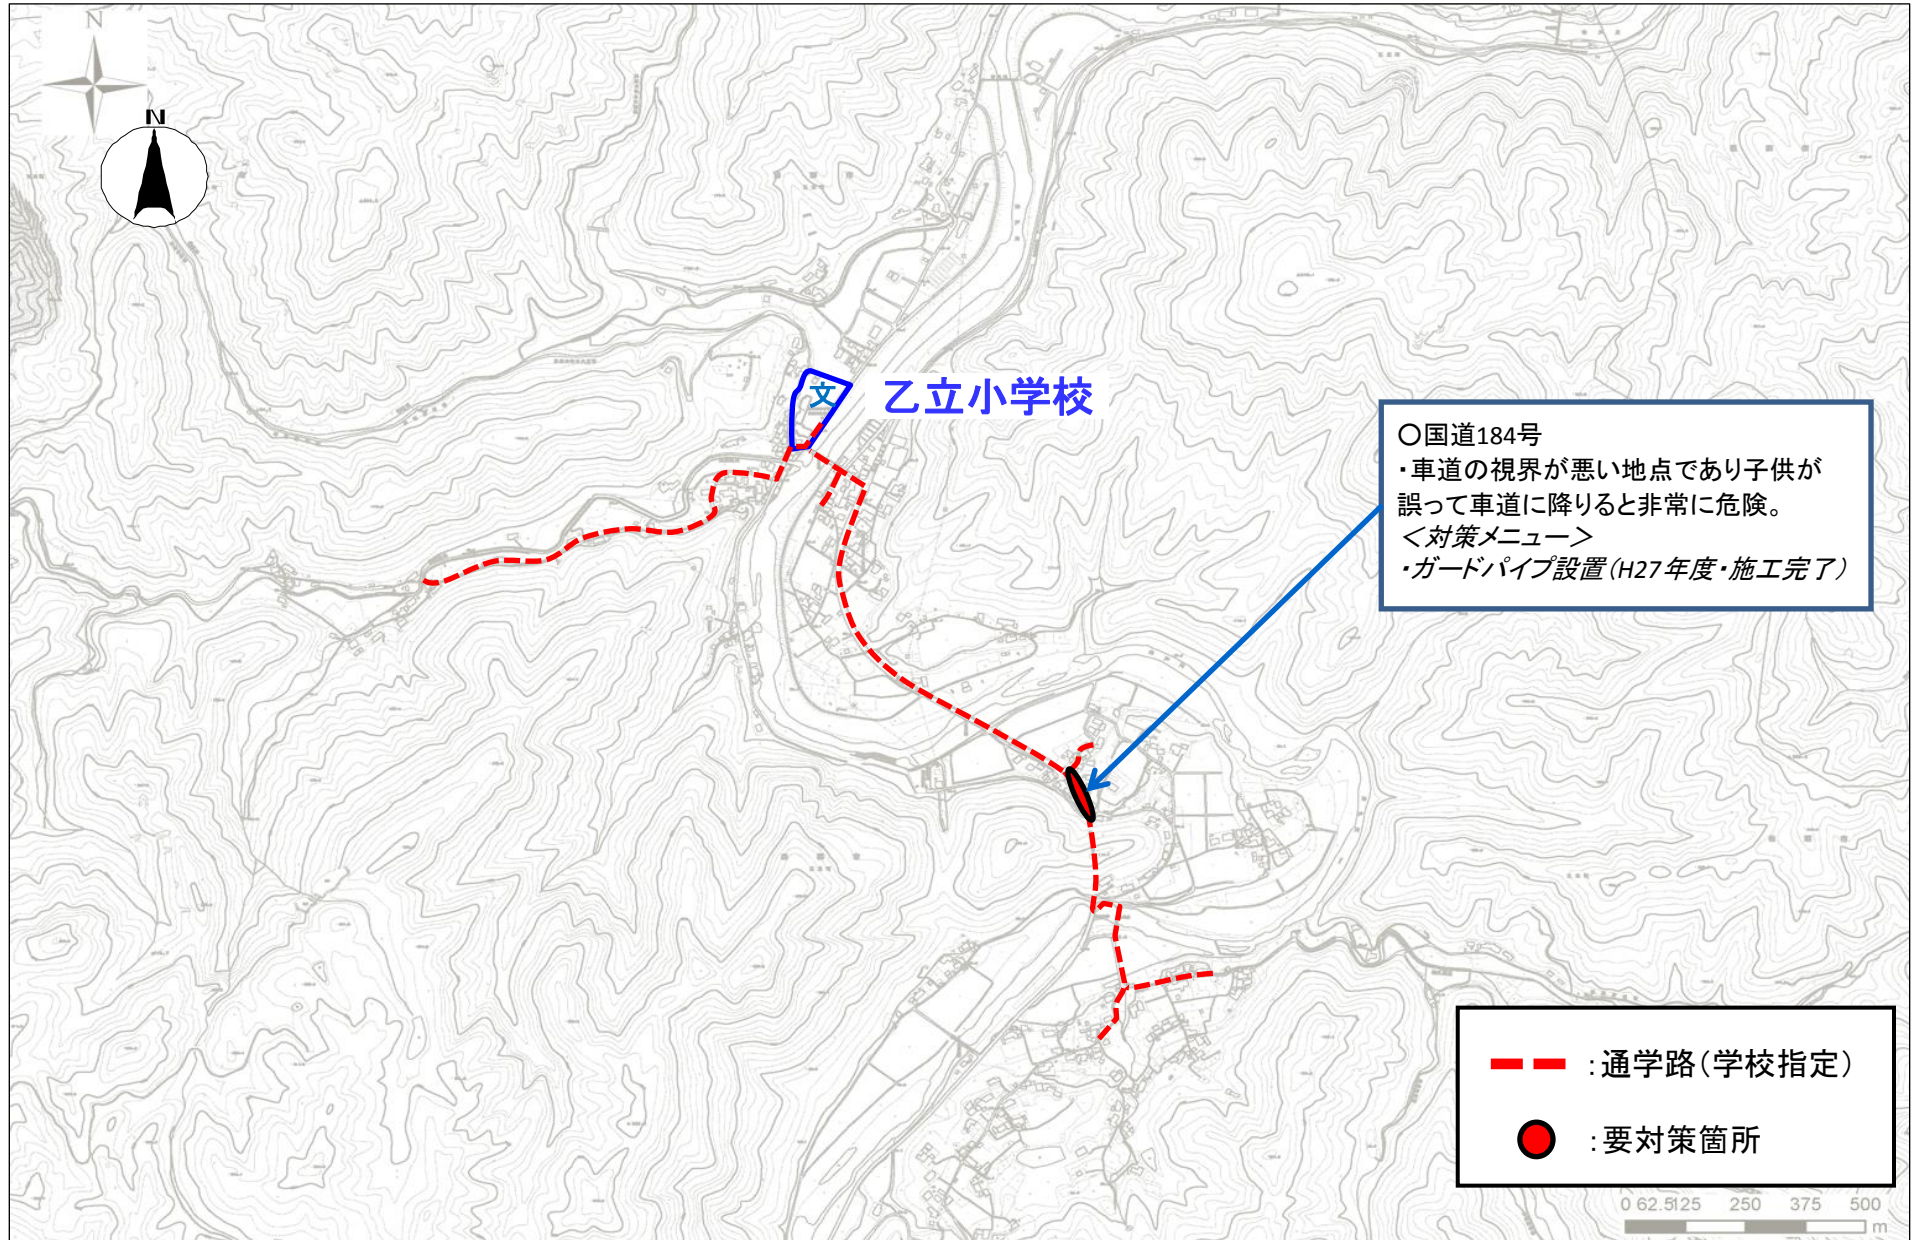

島根県 出雲市 乙立小学校校区 通学路対策箇所図

この背景地図は、出雲市地図情報システムで使用している基本図(平成23年度に作成)を用いている。