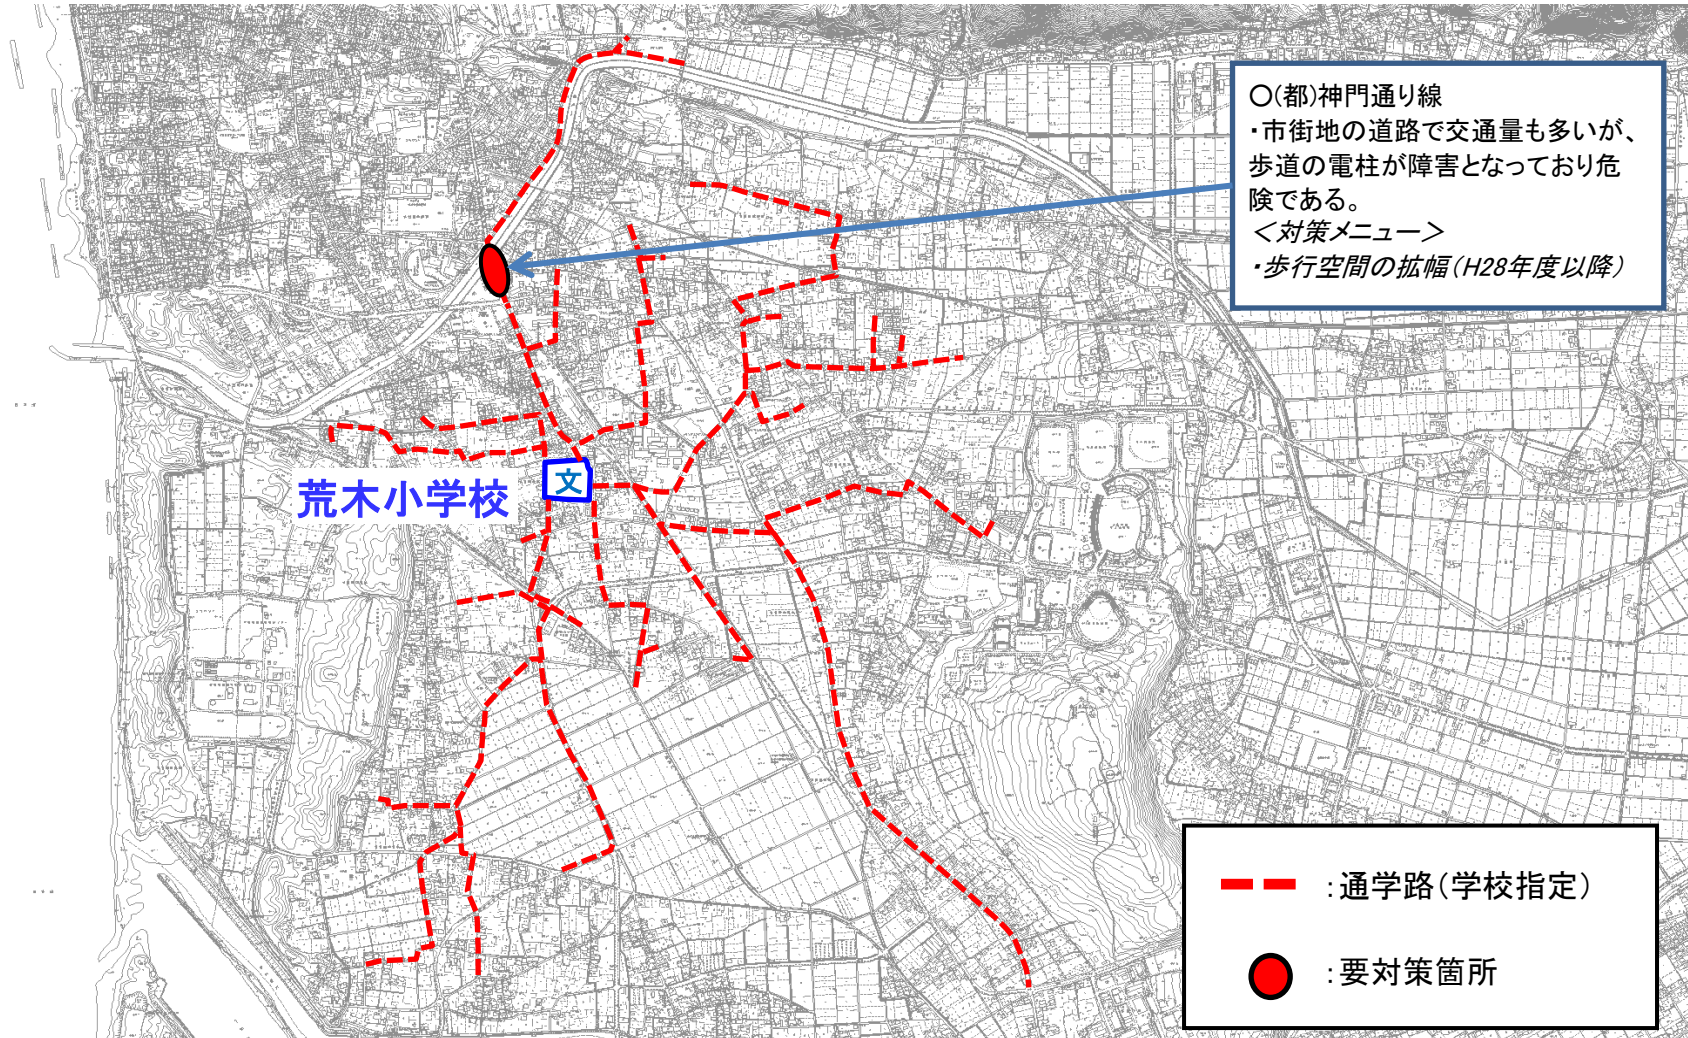

いずも あらき

島根県 出雲市 荒木小学校校区 通学路対策箇所図

この背景地図は、出雲市地図情報システムで使用している基本図(平成23年度に作成)を用いている。