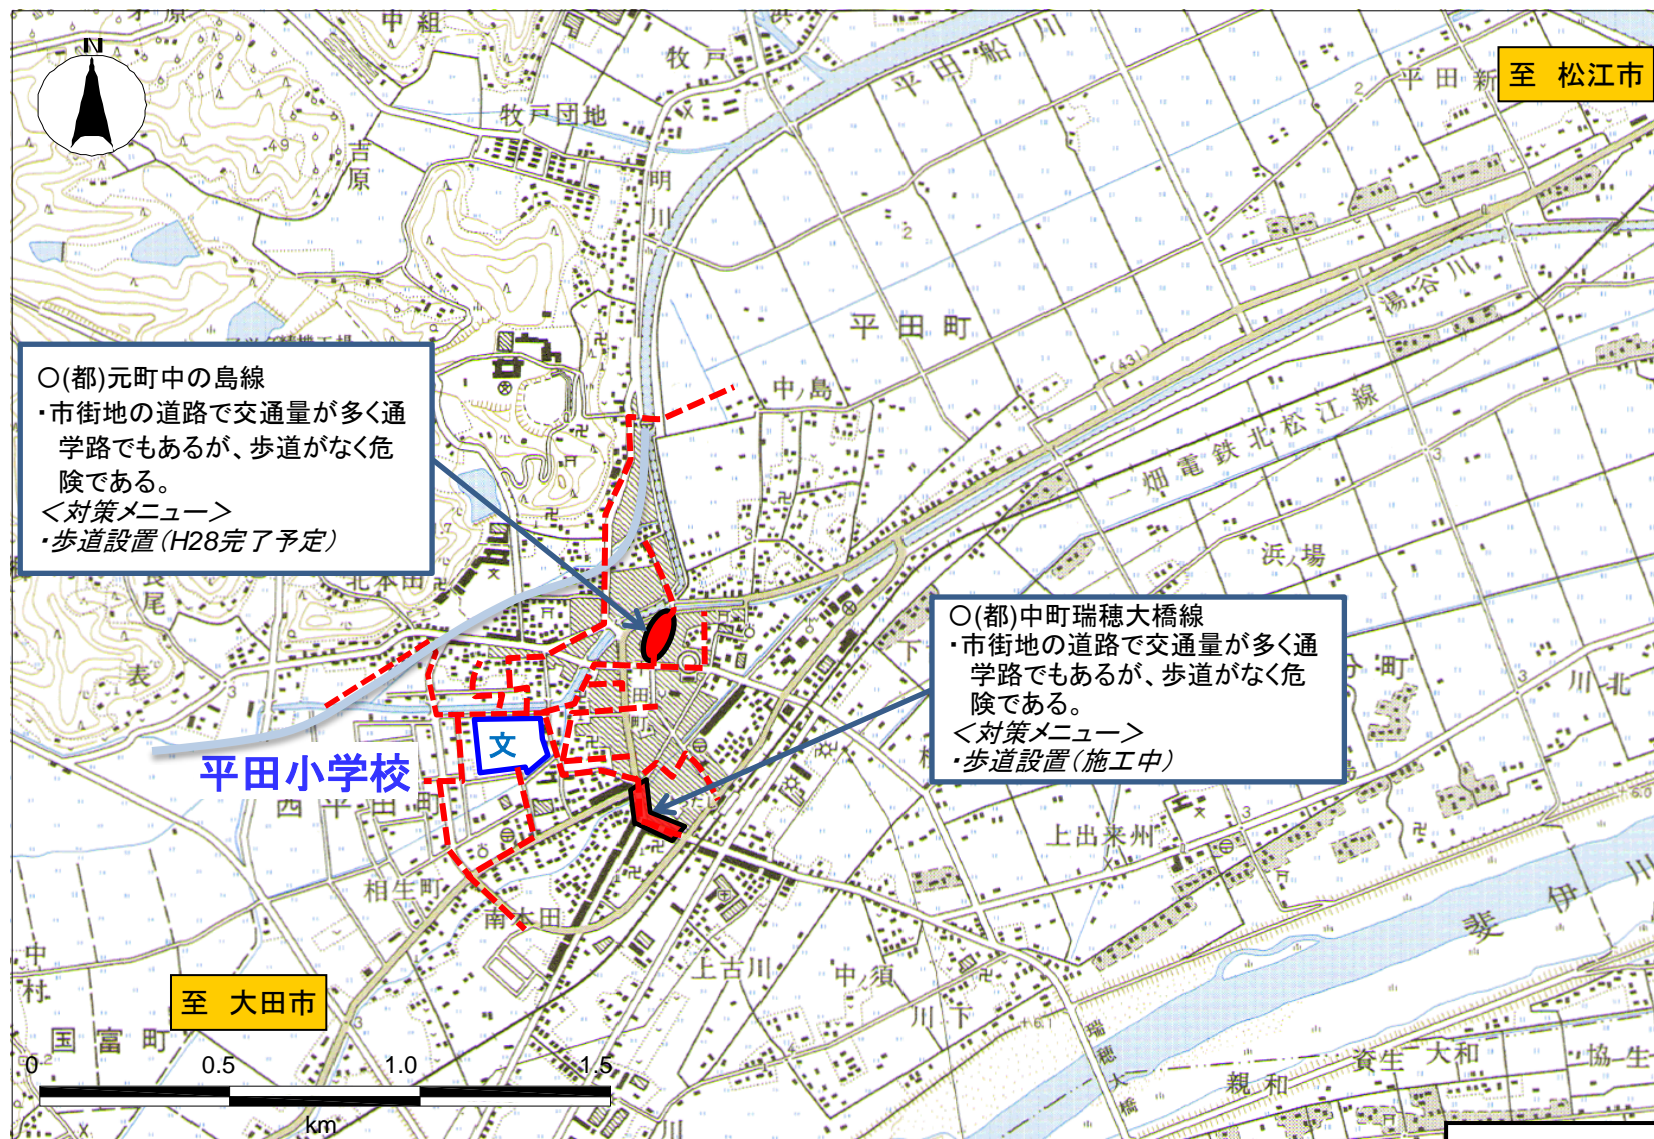

いずも ひらた  
**島根県 出雲市 平田小学校校区 通学路対策箇所図**

この背景地図等データは、国土地理院の電子国土Webシステムから配信されたものである。

— — — — — : 通学路(学校指定)

● : 要対策箇所