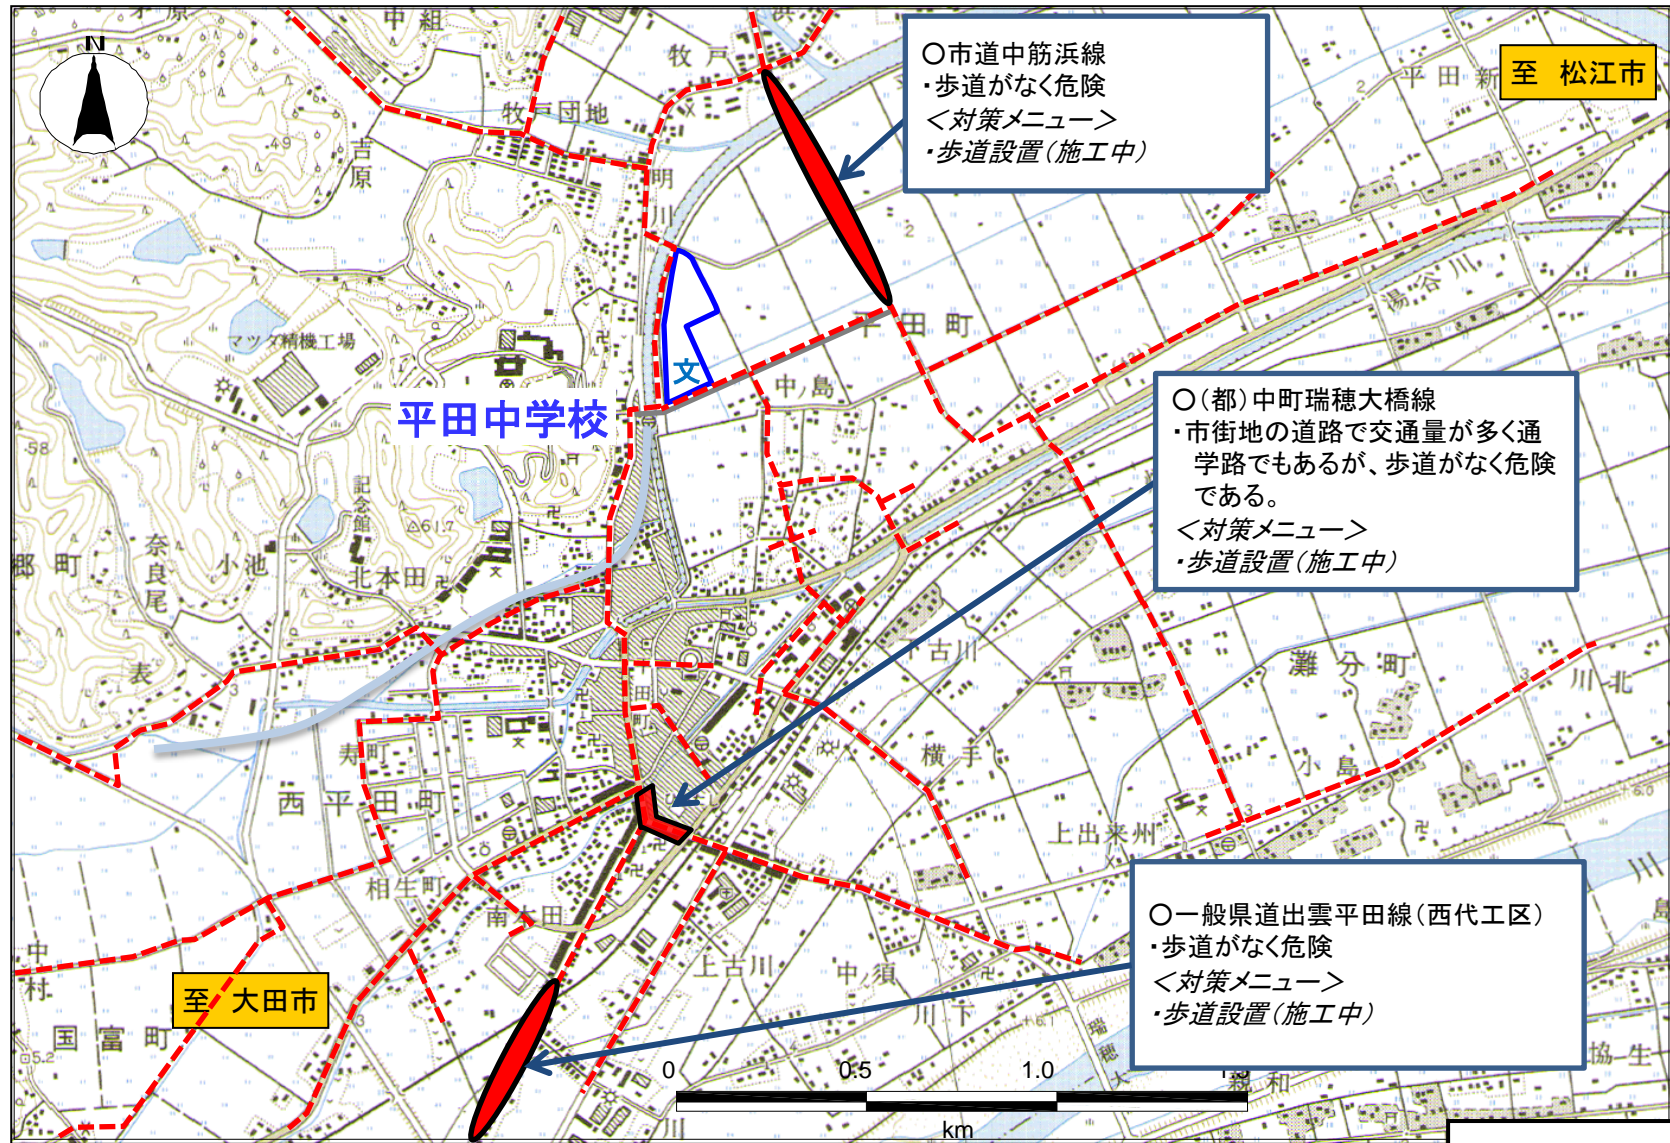

いずも ひらた
島根県 出雲市 平田中学校校区 通学路対策箇所図

この背景地図等データは、国土地理院の電子国土Webシステムから配信されたものである。