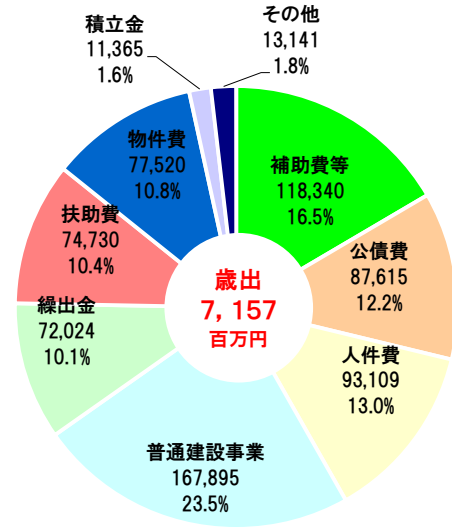

①彼らの目的は…

「いわれのないお金を巻き上げること」「個人情報収集して次の悪質商法に活かすこと」
覚えのない請求は相手に連絡を取らないのが鉄則です！

②彼らの言うことは全部うそ。「料金未納」「法的措置」などと消費者を慌てさせ、あの手この手でお金を払わせる詐欺です。

悪質業者は心理操作技術のプロ、自分で相手をしようと思わず、まずは消費生活相談窓口や警察に相談して欲しいゾウ！

ダイヤル188番へ！（消費者庁 消費者ホットライン）

※音声ガイダンスに従って郵便番号を押すと吉賀町の場合、益田市にある「島根県消費者センター石見地区相談室」につながります。

役場税務住民課（☎ 77-1113）にも消費者相談窓口を設けています。
ちょっとしたことでも、お気軽にご相談ください。

平成27年度 一般会計決算報告

一般会計決算の歳入・歳出

(単位：万円)

※その他依存財源…地方譲与税、地方消費税公金等
 ※その他自主財源…分担金、負担金、使用料、手数料、財産収入等