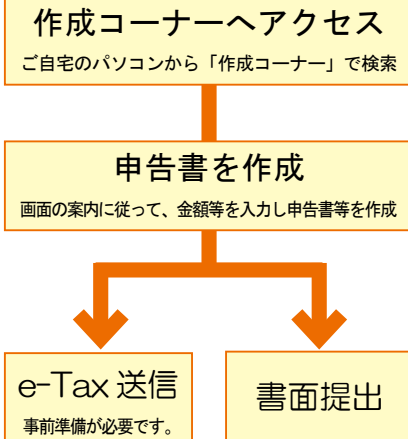

【消費税及び地方消費税】
4月25日（火）

確定申告

申告書の作成は国税庁ホームページの「確定申告書等作成コーナー」が便利！

「確定申告書等作成コーナー」のメリット

- ①税務署に向く必要なし！
作成した申告書等はe-Tax等を利用して提出できます。また、印刷して郵送等により提出することもできます。
- ②いつでも利用可能！
確定申告期間中は、24時間いつでもご利用できます。
- ③自動で税額を計算！
収入金額や控除金額などを入力することで、税額を自動で計算できます。
- ④プリントサービスにも対応！
コンビニエンスストア等のプリントサービスを利用して、申告書を印刷することができます。

申告書作成から提出までの流れ

申告書にはマイナンバーの記載と本人確認書類の提示または写しの添付が必要です。ただし、e-Taxで送信すれば本人確認書類の提示等は不要です。

申告者ご本人や扶養親族の方などマイナンバーを記載

本人確認書類

【例1】 マイナンバーカード

【例2】 通知カード + 運転免許証など

※申告書に添付が必要な本人確認書類（写し）は、申告者ご本人分のみです。
※写しを添付しない場合は、税務署の窓口で「本人確認書類（原本）」を提示してください。