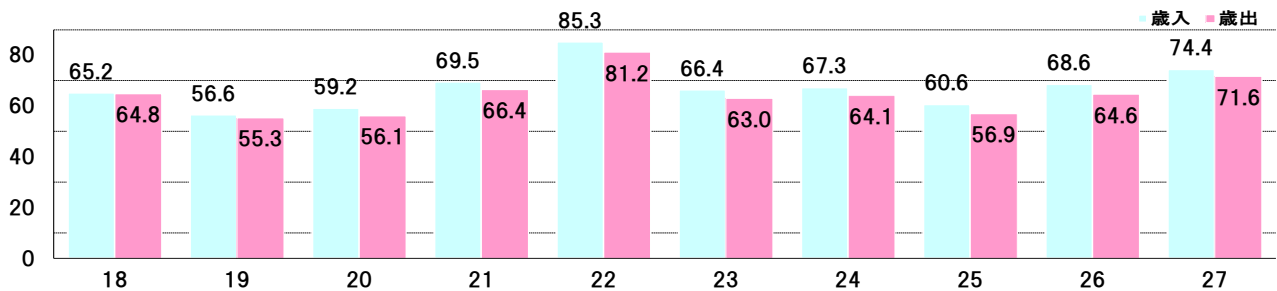

一般会計決算額の推移

平成27年度 特別会計決算報告

会計名	歳入決算額	歳出決算額	差引額
興学資金基金	3,374万円	3,374万円	0万円
国民健康保険事業	9億6,361万円	9億6,338万円	23万円
後期高齢者医療保険事業	9,079万円	9,208万円	▲129万円
介護保険事業	10億2,735万円	10億2,645万円	90万円
小水力発電事業	1億1,421万円	1億1,372万円	49万円
簡易水道事業	4億3,890万円	4億2,358万円	1,532万円
下水道事業	3億6,634万円	3億6,539万円	95万円
農業集落排水事業	7,352万円	6,987万円	365万円