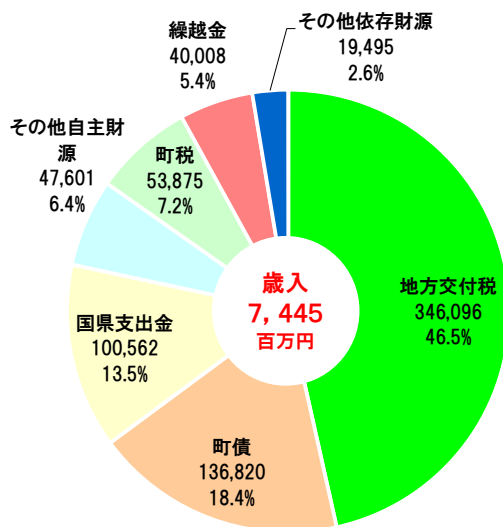

島根県内において、昨年10月から11月にかけて2件の日本脳炎患者の発生報告が医療機関からあったと県から各市町村に情報提供がありました。平成19年以来9年ぶりの発生とのこと。まだまだ油断ができない感染症です。

対象となる3歳以上の子どもさんには予防接種の勧奨通知を出しておりますが、まだ必要な回数の日本脳炎の予防接種を受けていない方は速やかに接種を済ませておくことをお勧めします。

なお問診票が紛失した等で接種がまだの方は吉賀町役場保健福祉課までご連絡ください。

①彼らの目的は…

「いわれのないお金を巻き上げること」「個人情報収集して次の悪質商法に活かすこと」
覚えのない請求は相手に連絡を取らないのが鉄則です！

②彼らの言うことは全部うそ。「料金未納」「法的措置」などと消費者を慌てさせ、あの手この手でお金を払わせる詐欺です。

悪質業者は心理操作技術のプロ、自分で相手をしようと思わず、まずは消費生活相談窓口や警察に相談して欲しいゾウ！

ダイヤル188番へ！（消費者庁 消費者ホットライン）

※音声ガイダンスに従って郵便番号を押すと吉賀町の場合、益田市にある「島根県消費者センター石見地区相談室」につながります。

役場税務住民課（☎ 77-1113）にも消費者相談窓口を設けています。
ちょっとしたことでも、お気軽にご相談ください。

平成27年度 一般会計決算報告

一般会計決算の歳入・歳出

(単位：万円)

※その他依存財源…地方譲与税、地方消費税公金等
 ※その他自主財源…分担金、負担金、使用料、手数料、財産収入等