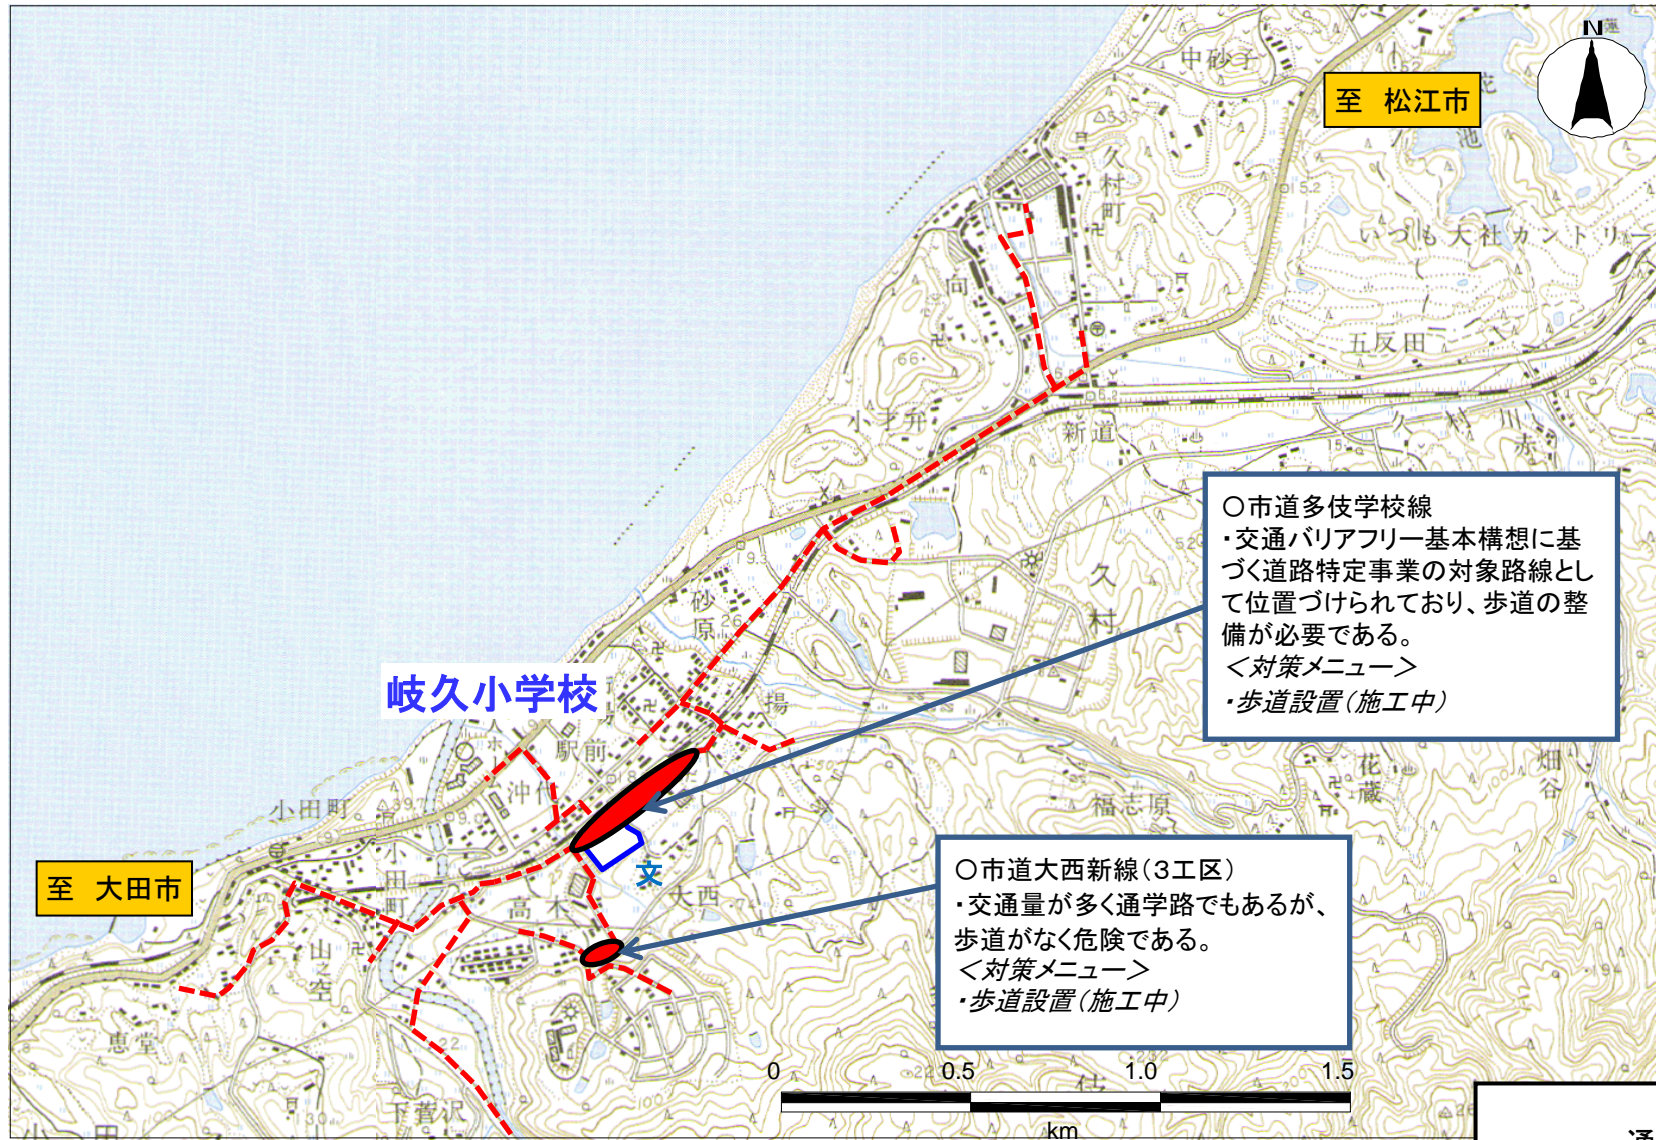

島根県 出雲市 岐久小学校校区 通学路対策箇所図

この背景地図等データは、国土地理院の電子国土Webシステムから配信されたものである。

--- : 通学路(学校指定)

● : 要対策箇所