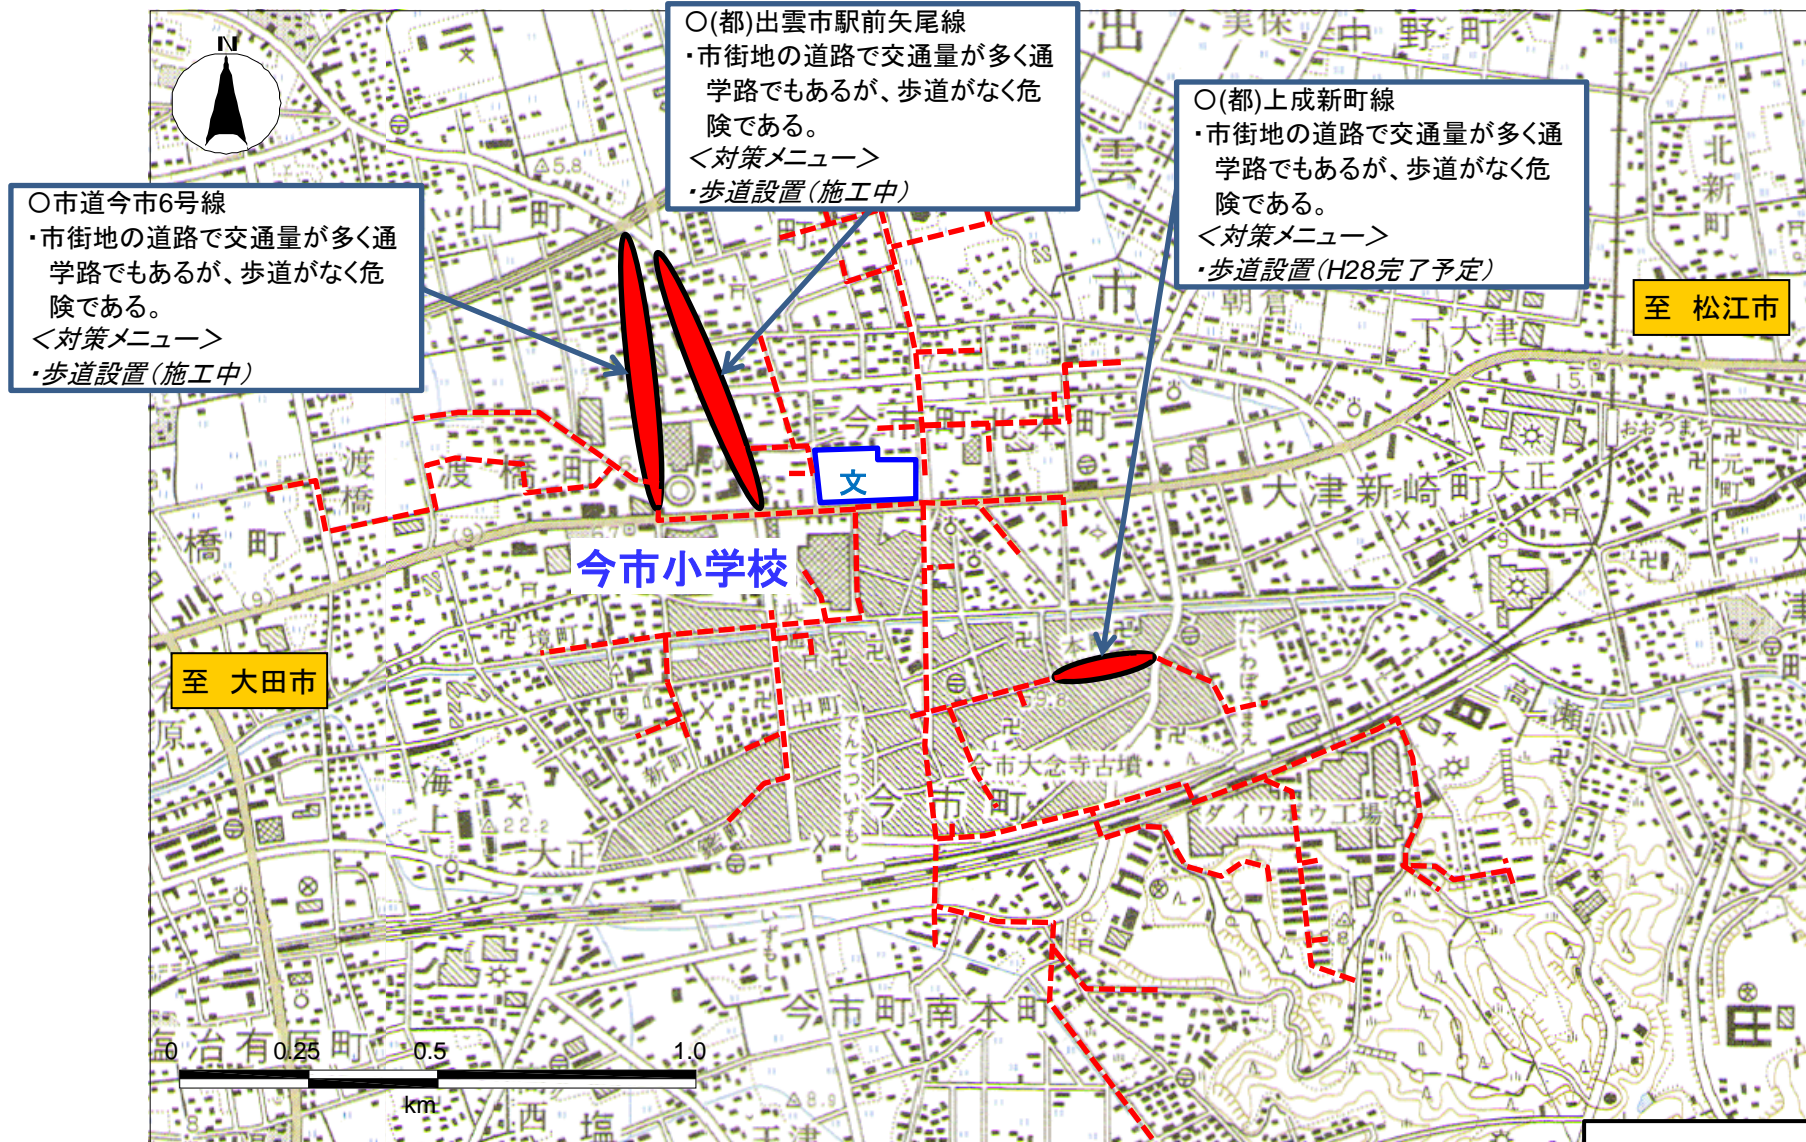

# いずも いまいち 島根県 出雲市 今市小学校校区 通学路対策箇所図

この背景地図等データは、国土地理院の電子国土Webシステムから配信されたものである。

—— : 通学路(学校指定)  
● : 要対策箇所