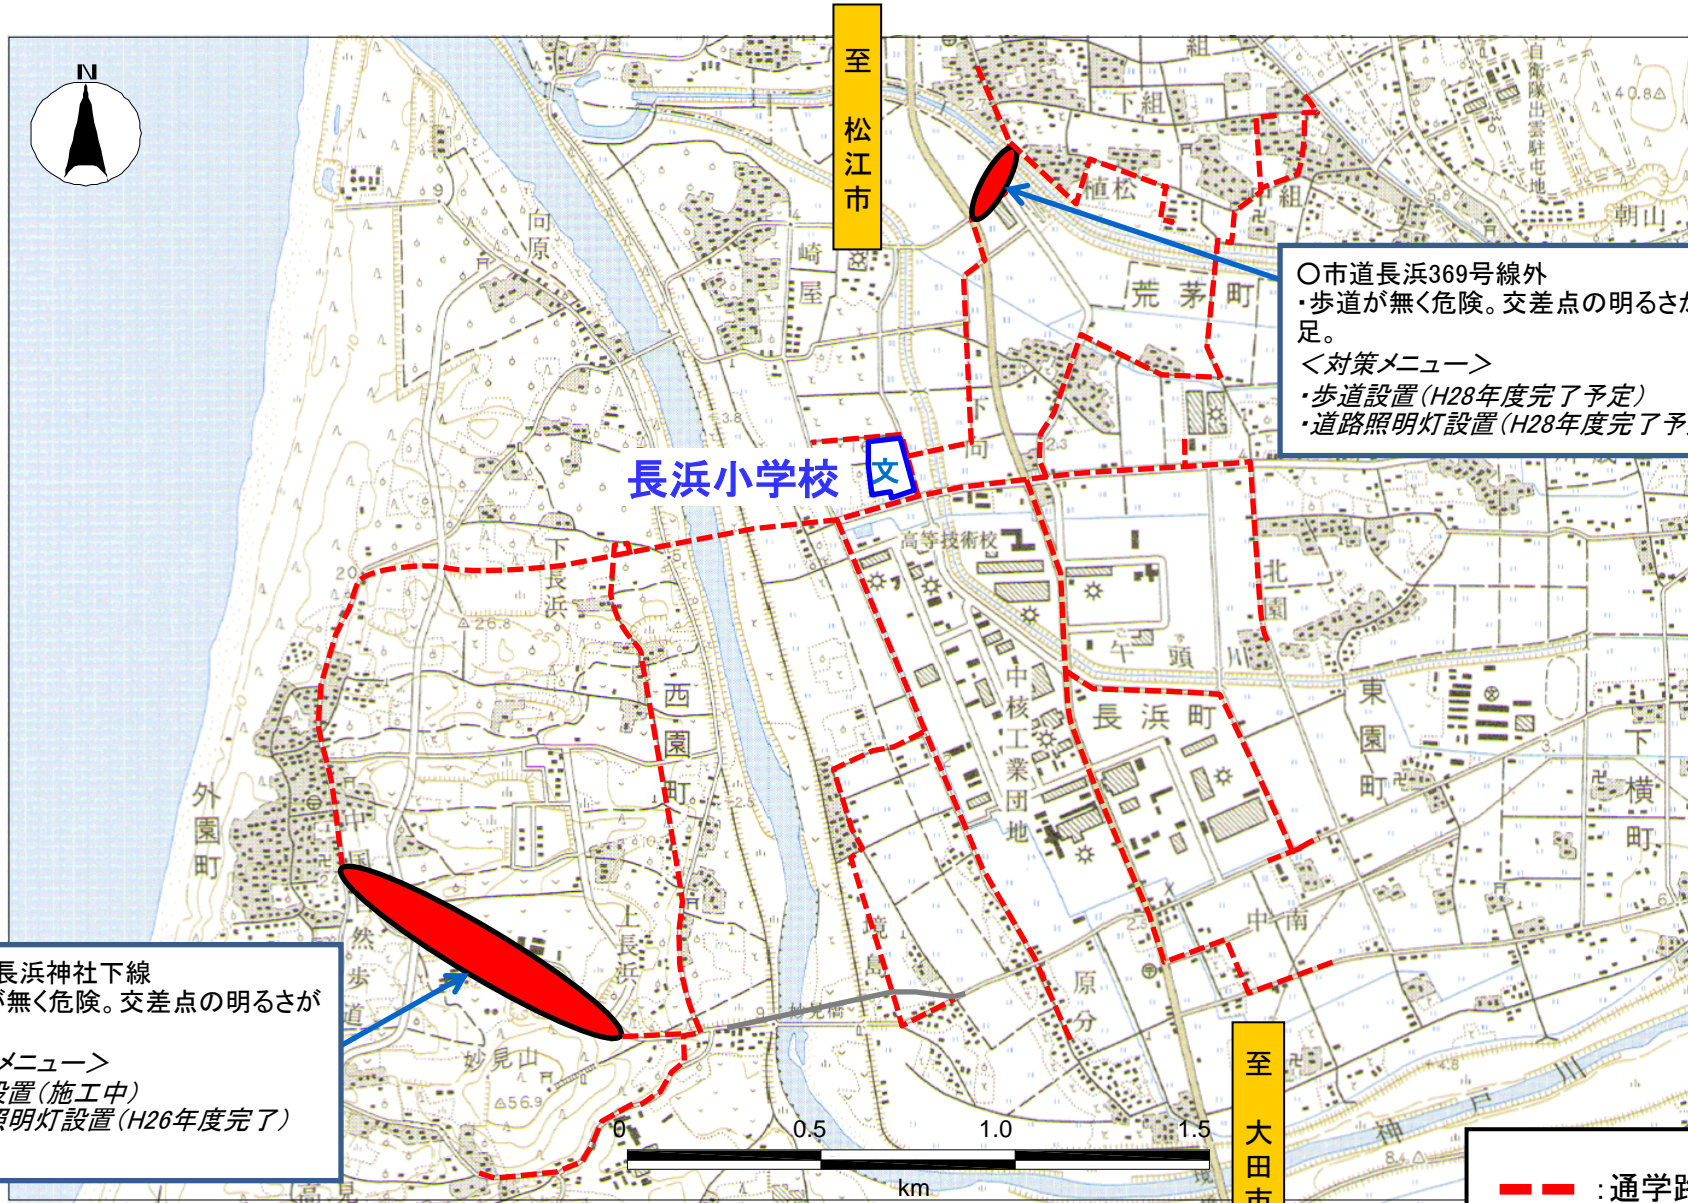

いずも ながはま
島根県 出雲市 長浜小学校校区 通学路対策箇所図

○市道長浜369号線外
 ・歩道が無く危険。交差点の明るさが不足。
 <対策メニュー>
 ・歩道設置(H28年度完了予定)
 ・道路照明灯設置(H28年度完了予定)

○市道長浜神社下線
 ・歩道が無く危険。交差点の明るさが不足。
 <対策メニュー>
 ・歩道設置(施工中)
 ・道路照明灯設置(H26年度完了)

--- : 通学路(学校指定)
 ● : 要対策箇所

この背景地図等データは、国土地理院の電子国土Webシステムから配信されたものである。