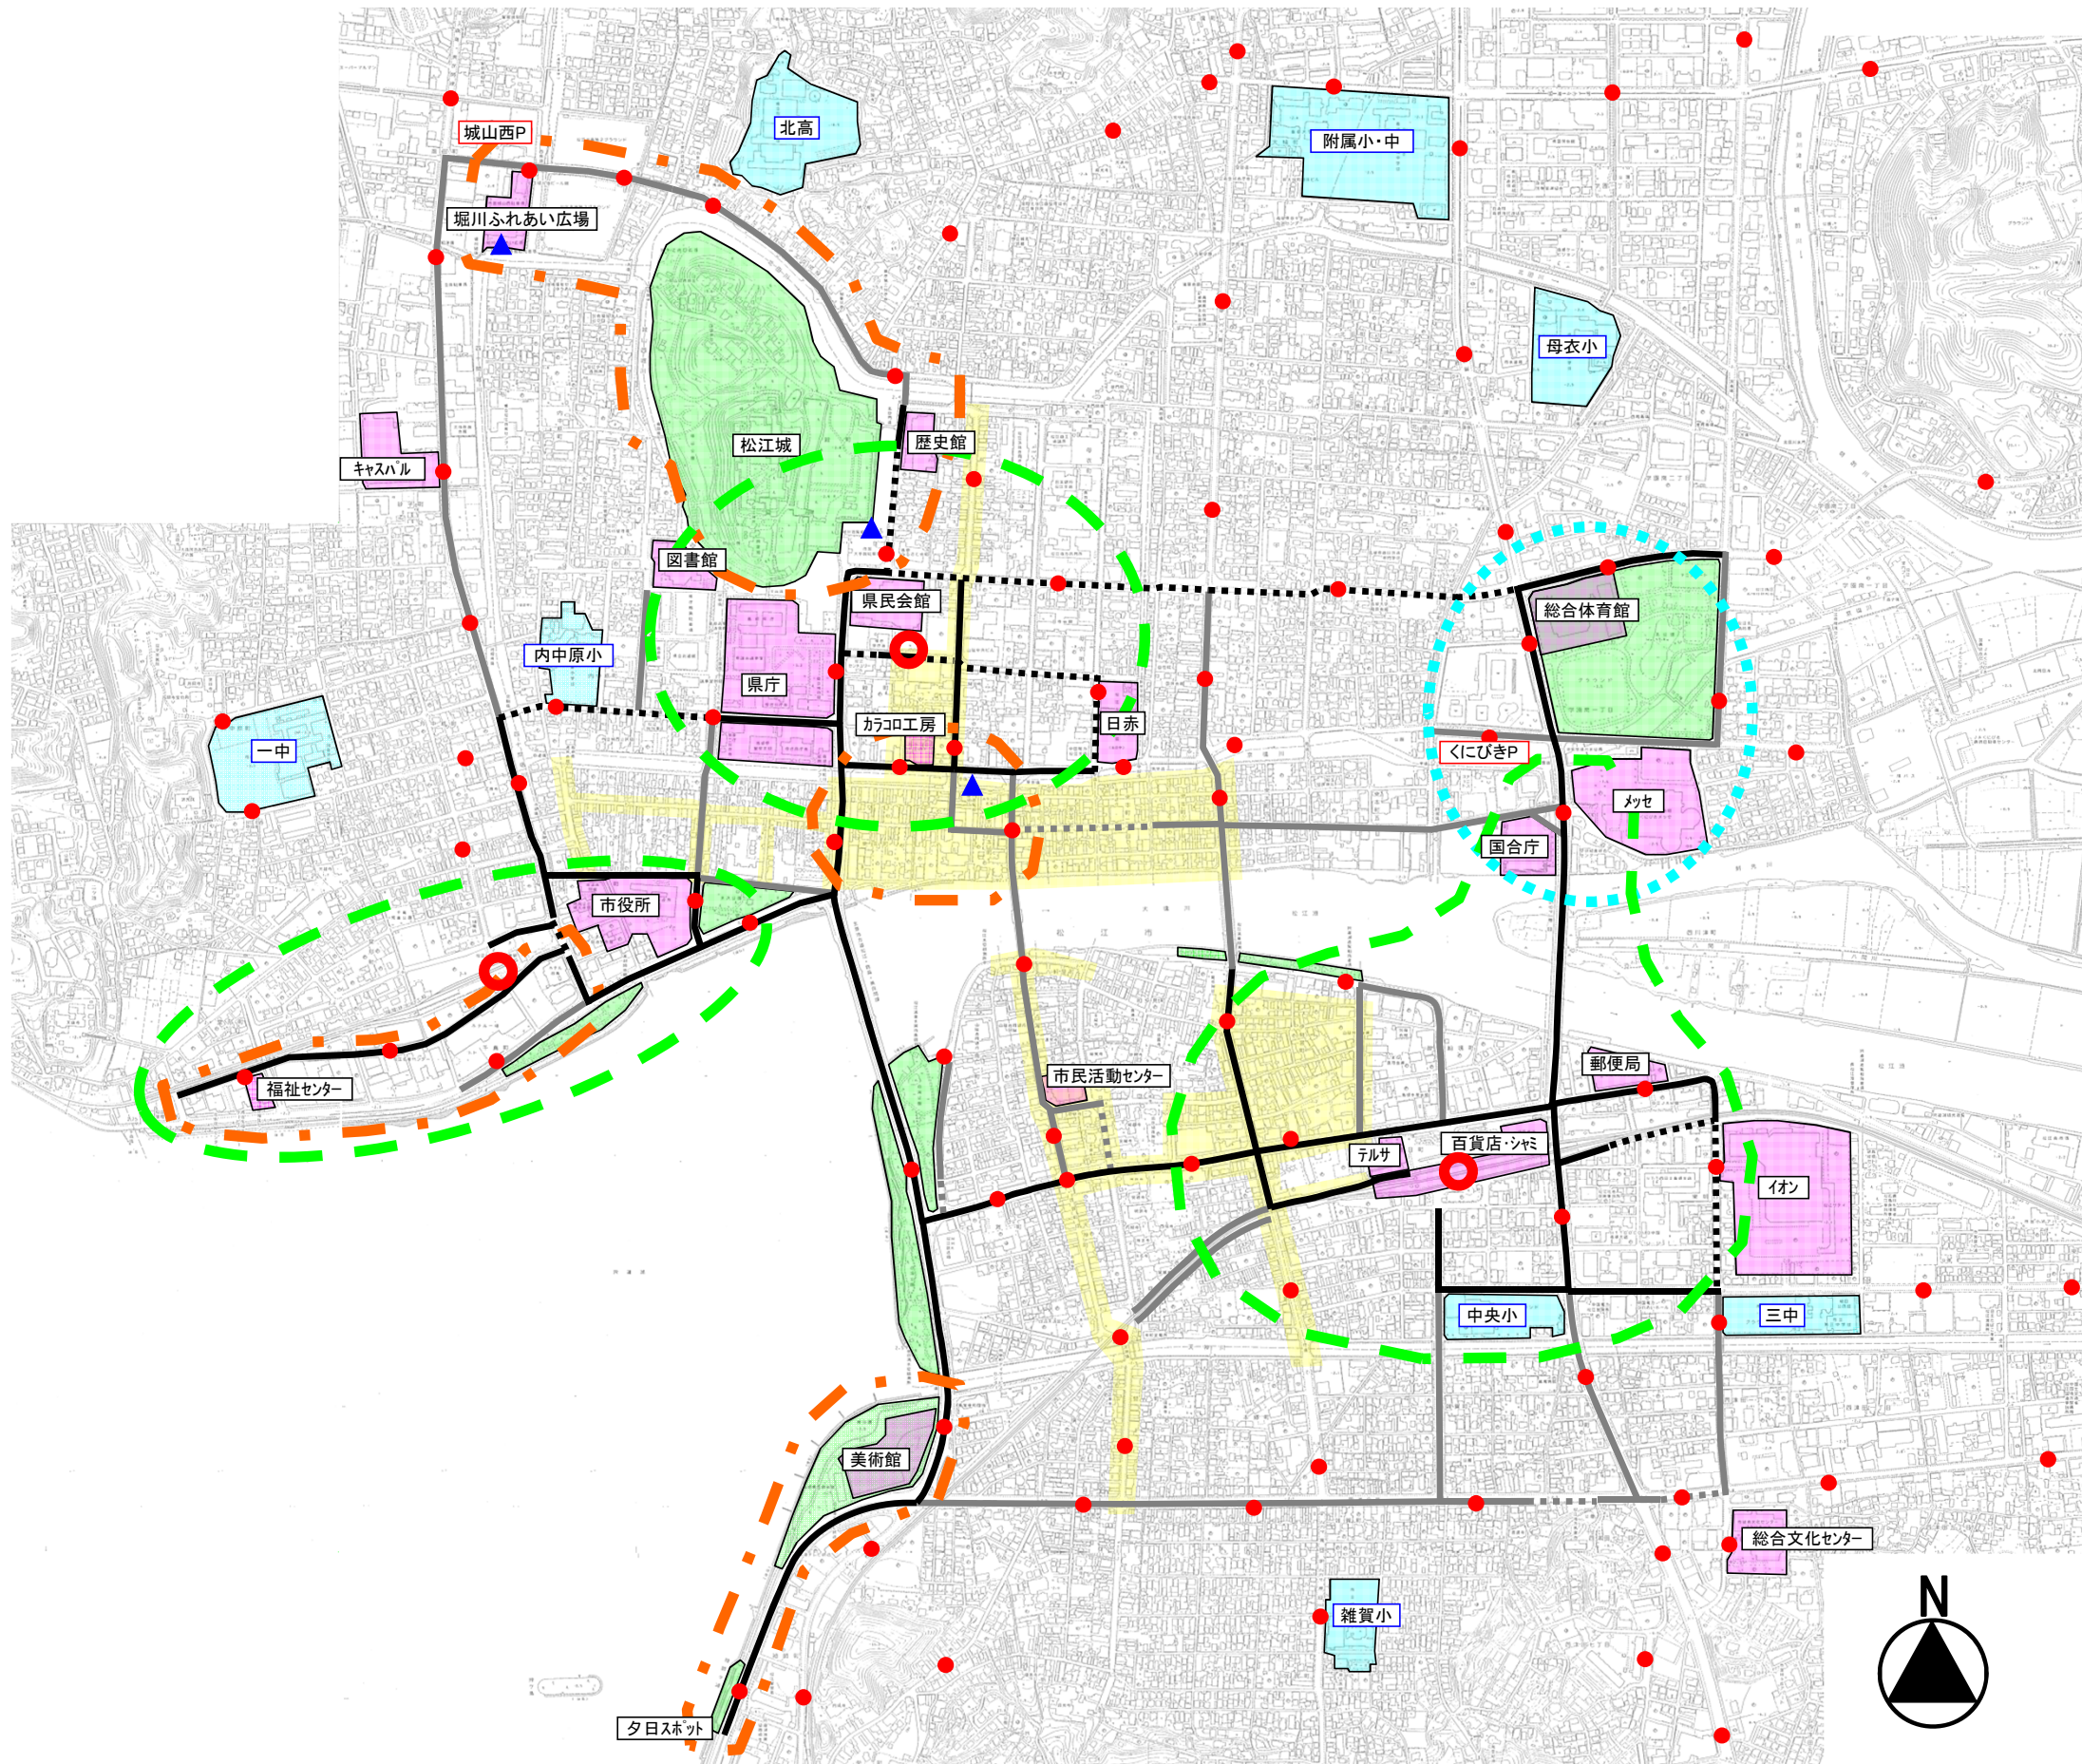

歩行者ネットワーク道路

凡例

-
- ネットワーク道路
(点線は整備中、整備予定又は未整備)
- 準ネットワーク道路
(点線は整備中、整備予定又は未整備)
- 交通結節点
- 交通結節点を基点としたゾーン
- 観光客集中ゾーン
- 大型公共施設集積ゾーン
- 主な商店街・飲食店街
- 大型公園
- 主な施設
- 学校
- バス停
- 堀川遊覧船乗船場