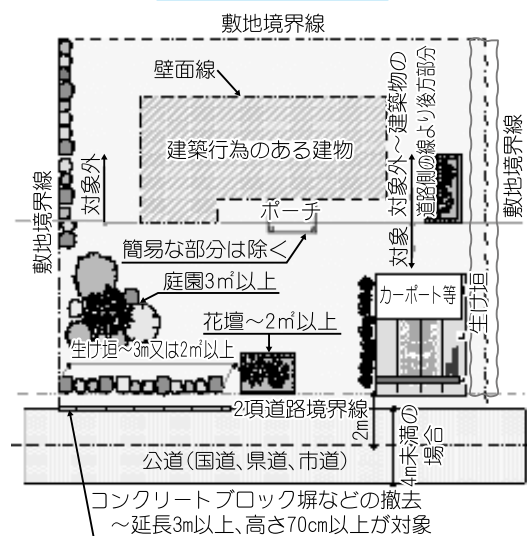

事業のイメージ図

※生け垣、花壇、庭園の植栽またはコンクリートブロック塀などの除去が2か所以上ある場合は、対象となる部分を合算した長さ、面積とする。

宝くじコミュニティ助成事業で 伝統芸能保全に一役

宝くじは、広く社会に
役立てられています。

地域を代表する伝統芸能「石見神楽」は、私たち石見人にとって古来よりの神事であるとともに、世界へ発信する文化であり、心のふるさとでもあります。

その神楽衣装の新調などに要する経費の一部に、平成17年度の(財)自治総合センターのコミュニティ助成事業を活用させていただいています。